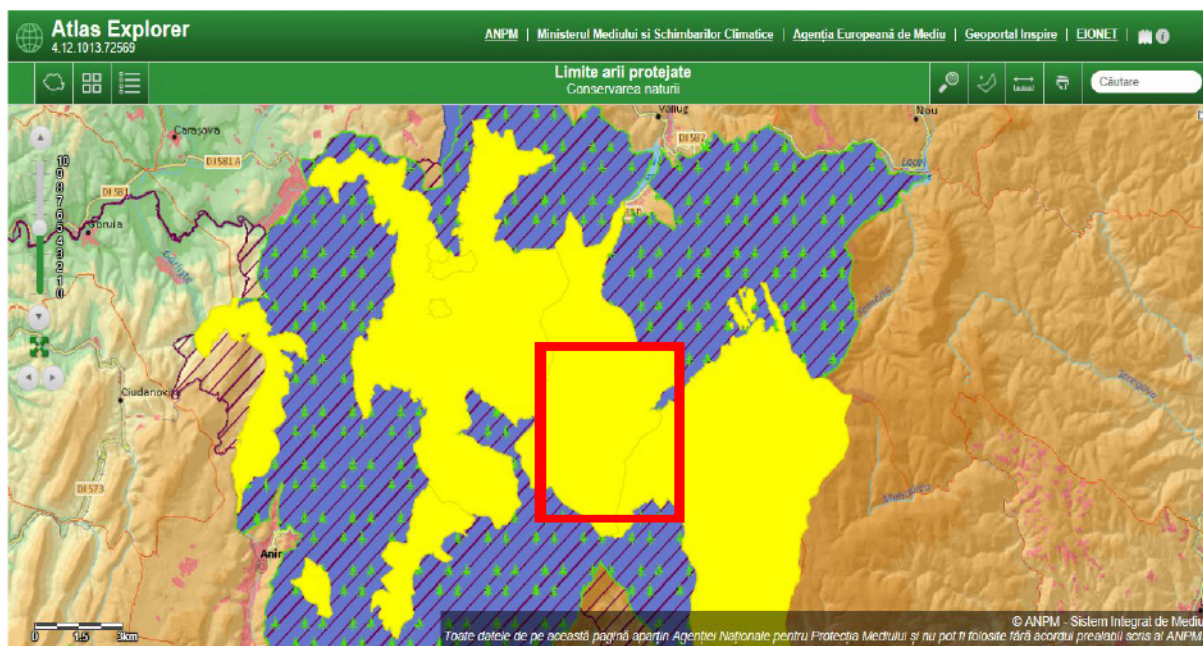

2018 - Platforma Agenției Naționale pentru Protecția Mediului