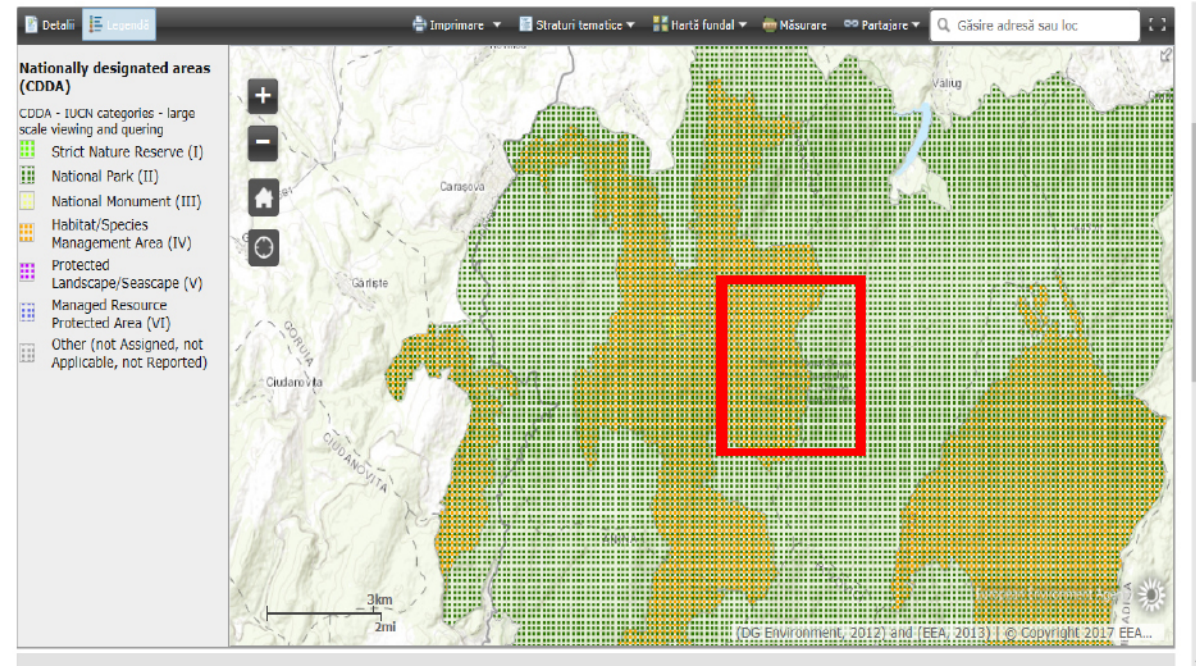

Evoluția modificării limitelor Rezervației Cheile Carașului

1992 - Studiu de fundamentare al Parcului Național Semenic – Cheile Carașului și Rezervațiile Integrale

PARCUL NAȚIONAL SEMENIC - CHEILE CARAȘULUI

Rezervații naturale

2006 - Planul de management al Parcului Național Semenic – Cheile Carașului, elaborat de RNP-Romsilva

SITUL NATURA 2000 SEMENIC - CHEILE CARASULUI, cod RO000014

HARTA 1 - Localizarea sitului N2000 si a celorlalte arii protejate

2007 - Planul de management al sitului pilot Semenic – Cheile Caraşului (Twinning Project Phare 2004/IB/EN-03)

2016 - Limita Rezervaţiei Cheile Caraşului din cadrul proiectului „Realizarea de seturi de date spaţiale în conformitate cu specificaţiile tehnice INSPIRE pentru ariile naturale protejate, inclusiv a siturilor Natura 2000, având în vedere optimizarea facilităţilor de administrare a acestora”