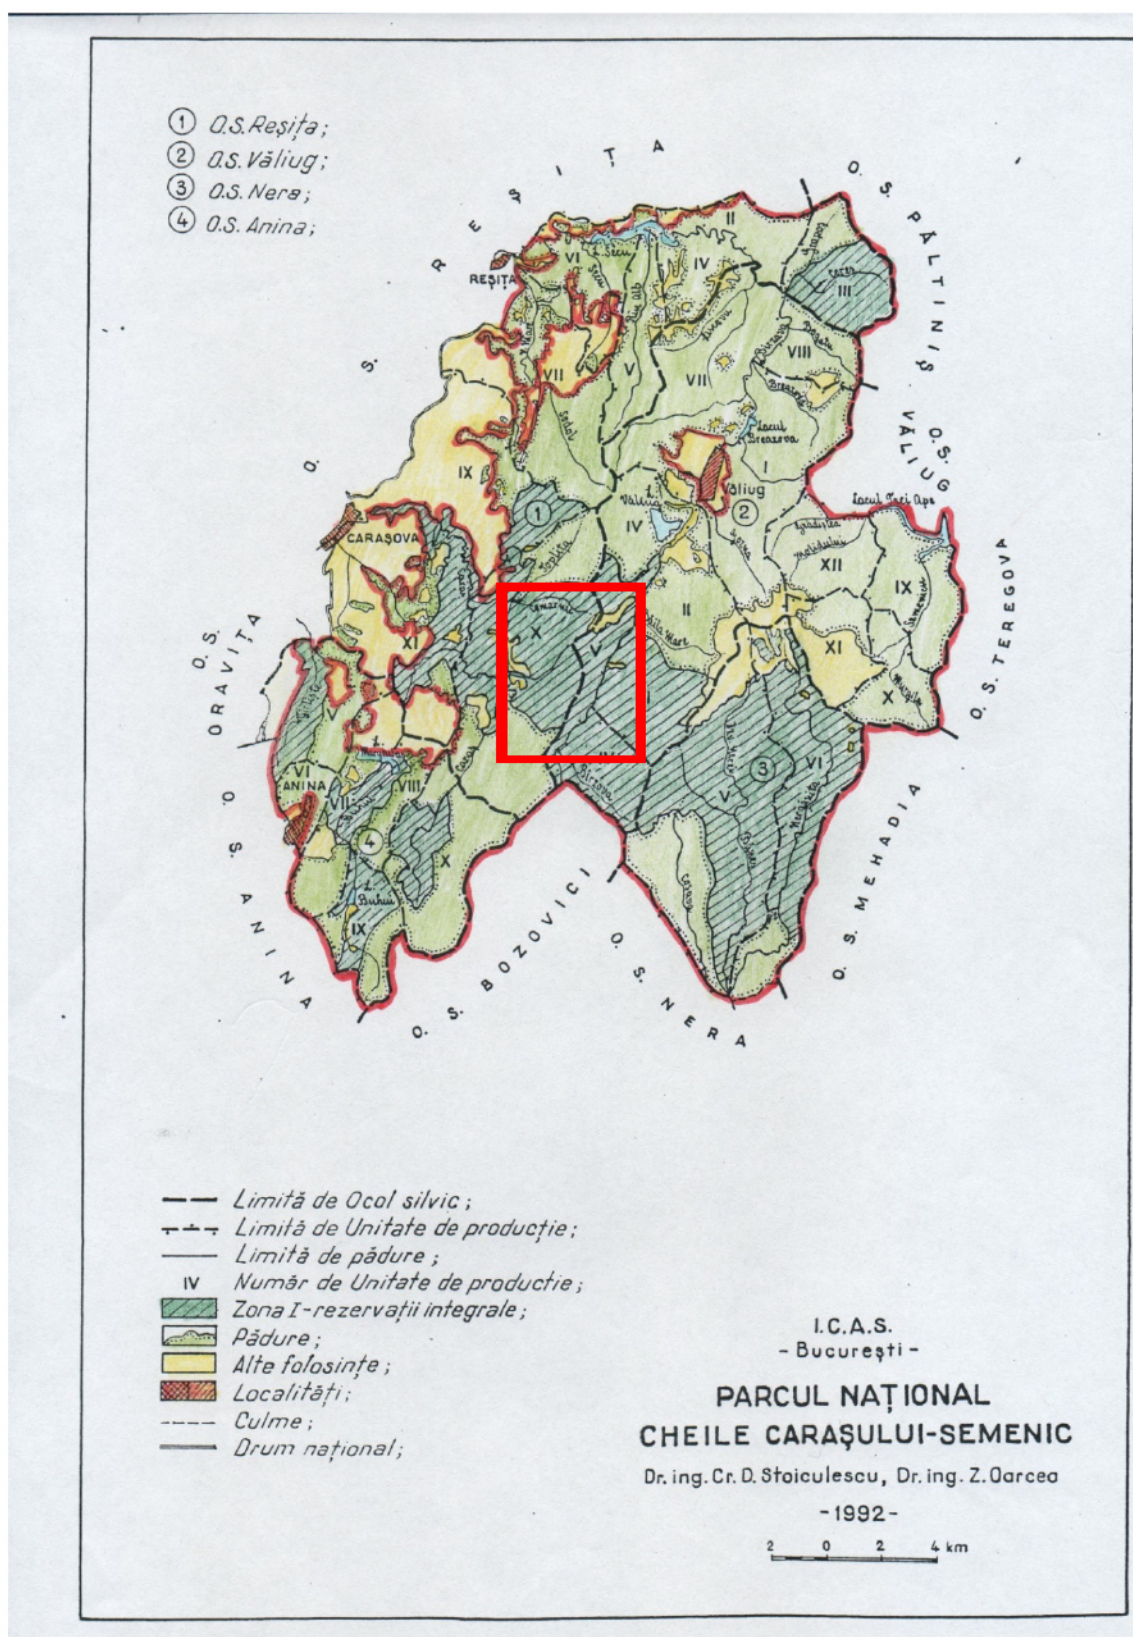

Evoluția modificării limitelor Rezervației Cheile Carașului

1992 - Studiu de fundamentare al Parcului Național Semenic – Cheile Carașului și Rezervațiile Integrale

PARCUL NAȚIONAL SEMENIC - CHEILE CARAȘULUI

Rezervații naturale

2006 - Planul de management al Parcului Național Semenic – Cheile Carașului, elaborat de RNP-Romsilva

SITUL NATURA 2000 SEMENIC - CHEILE CARASULUI, cod RO000014

HARTA 1 - Localizarea sitului N2000 si a celorlalte arii protejate

2007 - Planul de management al sitului pilot Semenic – Cheile Caraşului (Twinning Project Phare 2004/IB/EN-03)

2016 - Limita Rezervaţiei Cheile Caraşului din cadrul proiectului „Realizarea de seturi de date spaţiale în conformitate cu specificaţiile tehnice INSPIRE pentru ariile naturale protejate, inclusiv a siturilor Natura 2000, având în vedere optimizarea facilităţilor de administrare a acestora”

2017 - Agenția Europeană de Mediu

2018 - Platforma Agenției Naționale pentru Protecția Mediului

2018 - Planul de management al Parcului Național Semenii – Cheile Carasului, elaborat de RNP-Romsilva

2019 - Platforma Agenției Naționale pentru Protecția Mediului