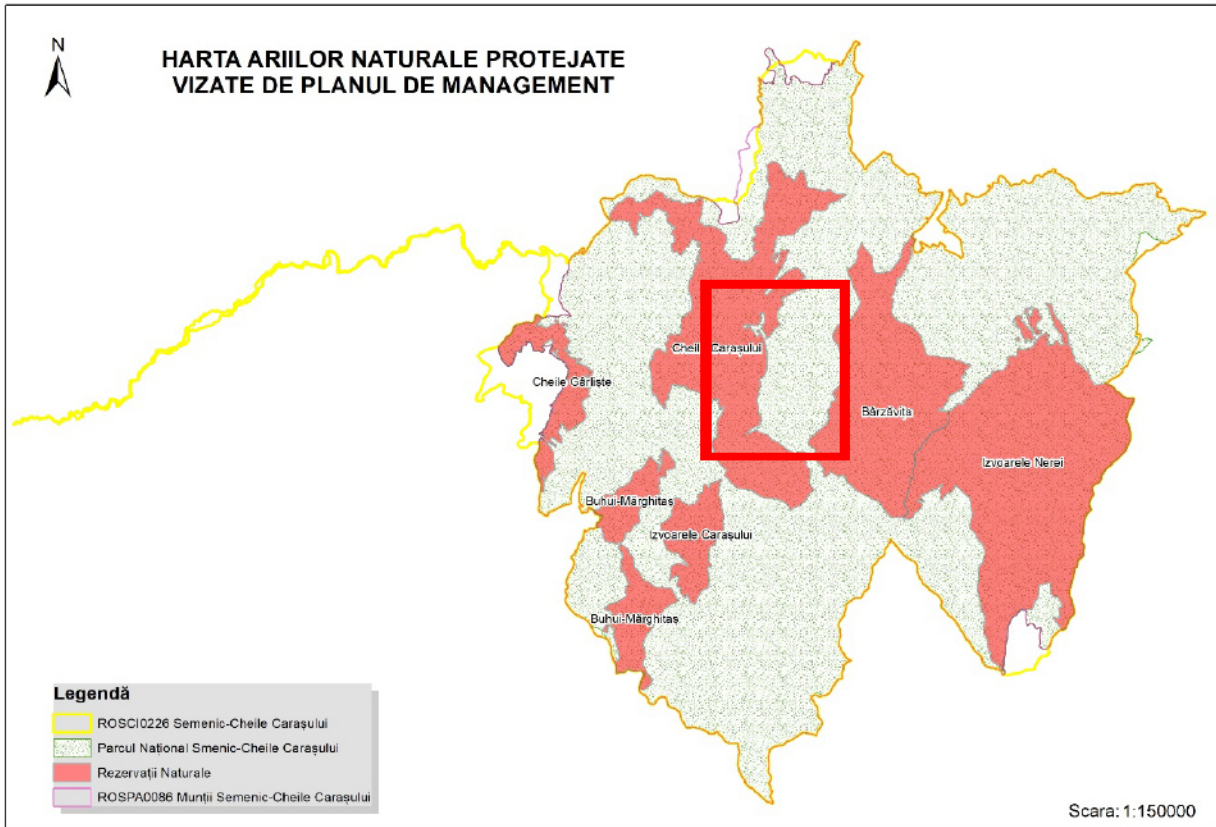

Rezervații naturale

2006 - Planul de management al Parcului Național Semenic – Cheile Carașului, elaborat de RNP-Romsilva

SITUL NATURA 2000 SEMENIC - CHEILE CARASULUI, cod RO000014

HARTA 1 - Localizarea sitului N2000 si a celorlalte arii protejate

2007 - Planul de management al sitului pilot Semenic – Cheile Caraşului (Twinning Project Phare 2004/IB/EN-03)

2016 - Limita Rezervaţiei Cheile Caraşului din cadrul proiectului „Realizarea de seturi de date spaţiale în conformitate cu specificaţiile tehnice INSPIRE pentru ariile naturale protejate, inclusiv a siturilor Natura 2000, având în vedere optimizarea facilităţilor de administrare a acestora”

2017 - Agenția Europeană de Mediu

2018 - Platforma Agenției Naționale pentru Protecția Mediului

2018 - Planul de management al Parcului Național Semenii – Cheile Carasului, elaborat de RNP-Romsilva

2019 - Platforma Agenției Naționale pentru Protecția Mediului