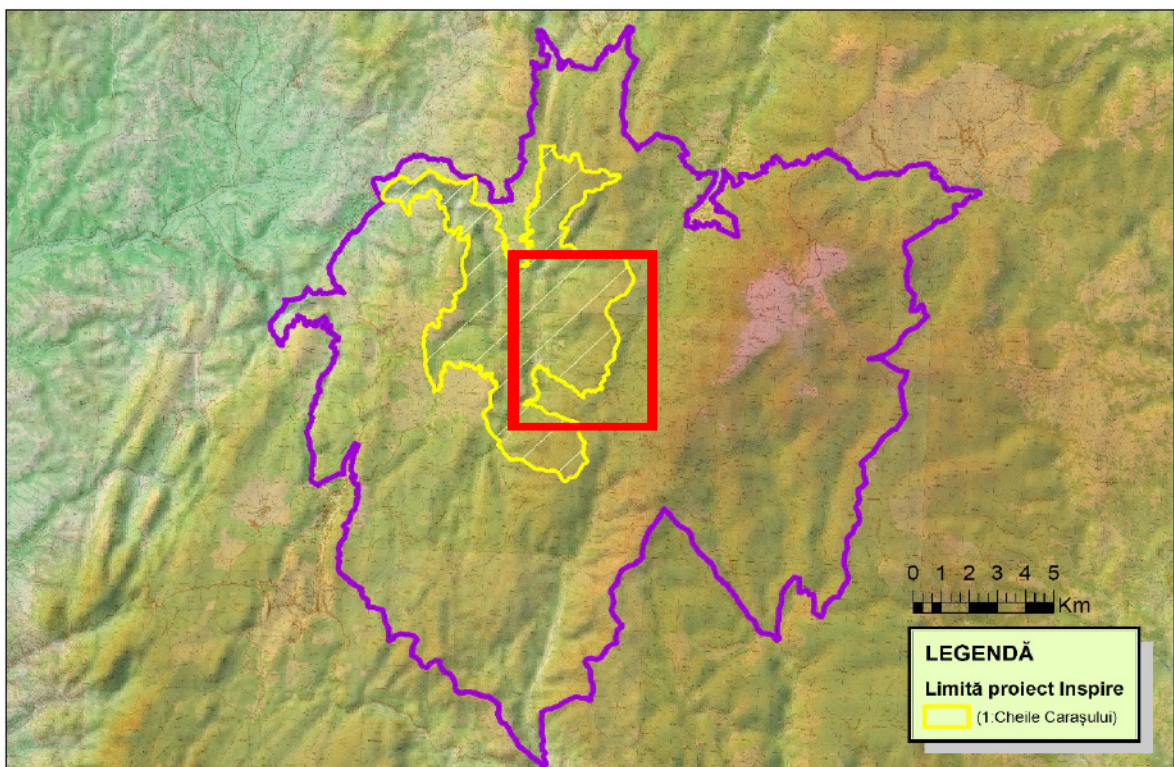

Rezervații naturale

2006 - Planul de management al Parcului Național Semenic – Cheile Carașului, elaborat de RNP-Romsilva

SITUL NATURA 2000 SEMENIC - CHEILE CARASULUI, cod RO000014

HARTA 1 - Localizarea sitului N2000 si a celorlalte arii protejate

2007 - Planul de management al sitului pilot Semenic – Cheile Caraşului (Twinning Project Phare 2004/IB/EN-03)

2016 - Limita Rezervaţiei Cheile Caraşului din cadrul proiectului „Realizarea de seturi de date spaţiale în conformitate cu specificaţiile tehnice INSPIRE pentru ariile naturale protejate, inclusiv a siturilor Natura 2000, având în vedere optimizarea facilităţilor de administrare a acestora”