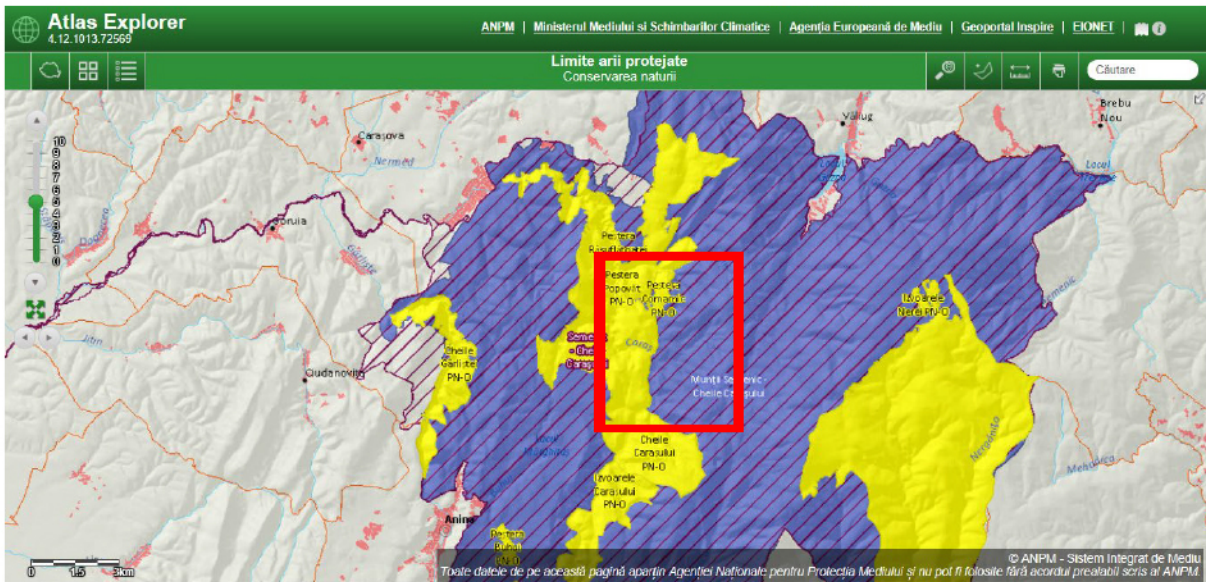

2007 - Planul de management al sitului pilot Semenic – Cheile Caraşului (Twinning Project Phare 2004/IB/EN-03)

2016 - Limita Rezervaţiei Cheile Caraşului din cadrul proiectului „Realizarea de seturi de date spaţiale în conformitate cu specificaţiile tehnice INSPIRE pentru ariile naturale protejate, inclusiv a siturilor Natura 2000, având în vedere optimizarea facilităţilor de administrare a acestora”

2017 - Agenția Europeană de Mediu

2018 - Platforma Agenției Naționale pentru Protecția Mediului

2018 - Planul de management al Parcului Național Semenii – Cheile Carasului, elaborat de RNP-Romsilva

2019 - Platforma Agenției Naționale pentru Protecția Mediului