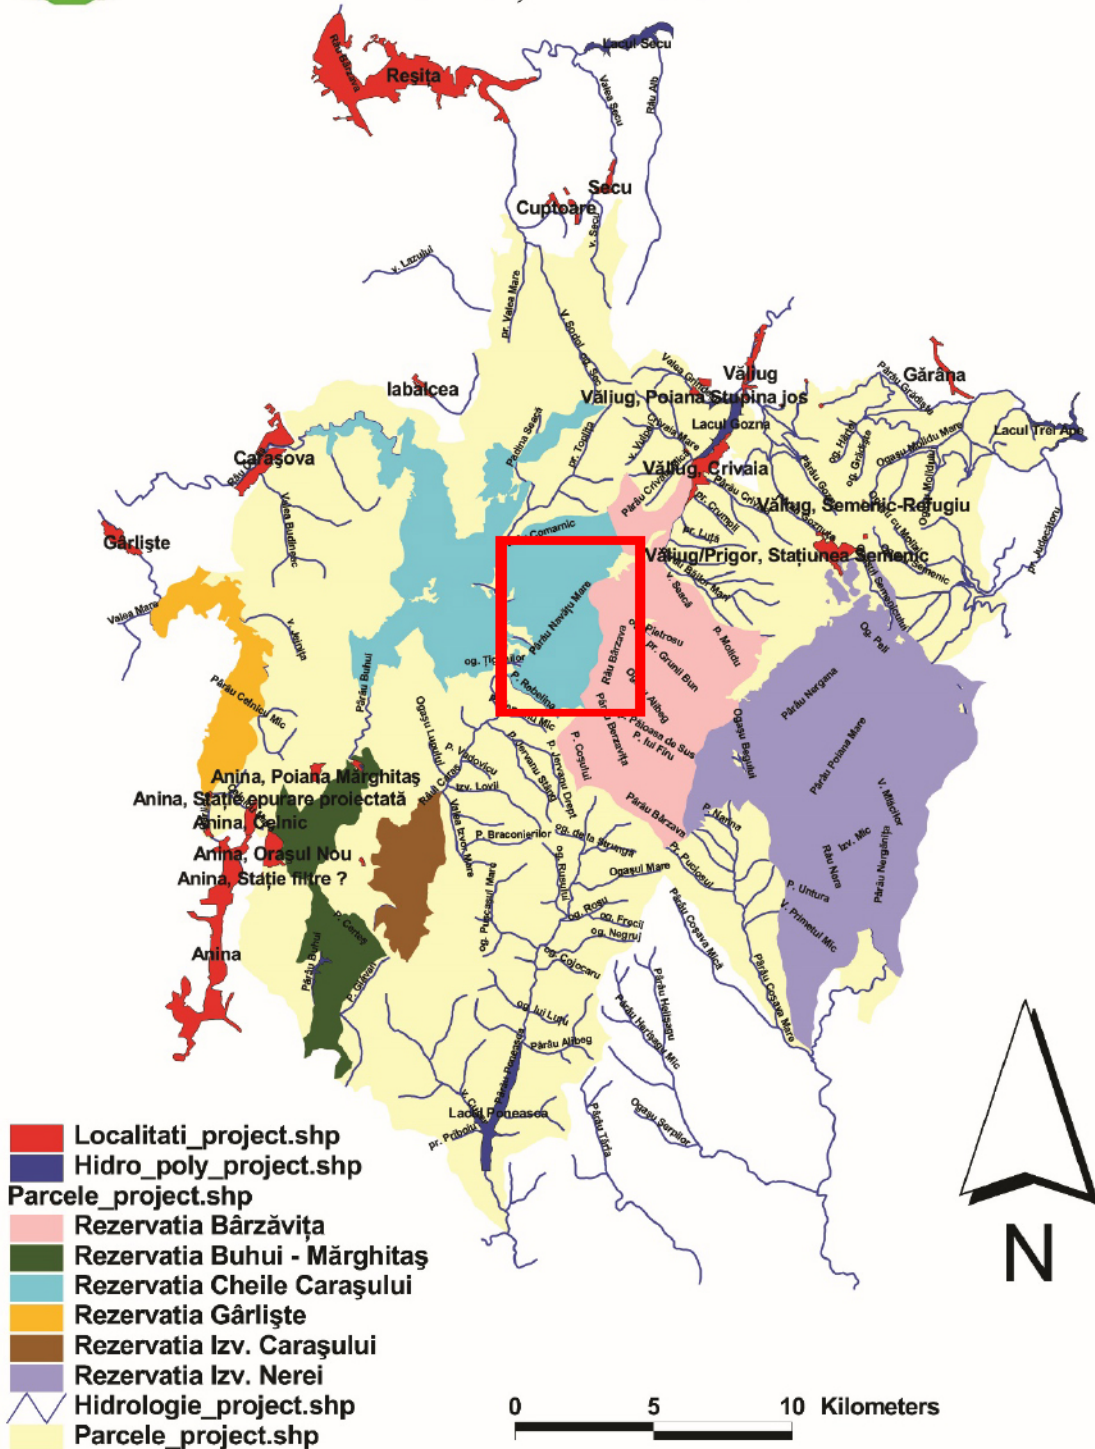

Evoluția modificării limitelor Rezervației Cheile Carașului

1992 - Studiu de fundamentare al Parcului Național Semenic – Cheile Carașului și Rezervațiile Integrale

PARCUL NAȚIONAL SEMENIC - CHEILE CARAȘULUI

Rezervații naturale

2006 - Planul de management al Parcului Național Semenic – Cheile Carașului, elaborat de RNP-Romsilva

SITUL NATURA 2000 SEMENIC - CHEILE CARASULUI, cod RO000014

HARTA 1 - Localizarea sitului N2000 si a celorlalte arii protejate

2007 - Planul de management al sitului pilot Semenic – Cheile Caraşului (Twinning Project Phare 2004/IB/EN-03)

2016 - Limita Rezervaţiei Cheile Caraşului din cadrul proiectului „Realizarea de seturi de date spaţiale în conformitate cu specificaţiile tehnice INSPIRE pentru ariile naturale protejate, inclusiv a siturilor Natura 2000, având în vedere optimizarea facilităţilor de administrare a acestora”

2017 - Agenția Europeană de Mediu

2018 - Platforma Agenției Naționale pentru Protecția Mediului

2018 - Planul de management al Parcului Național Semenii – Cheile Carasului, elaborat de RNP-Romsilva

2019 - Platforma Agenției Naționale pentru Protecția Mediului