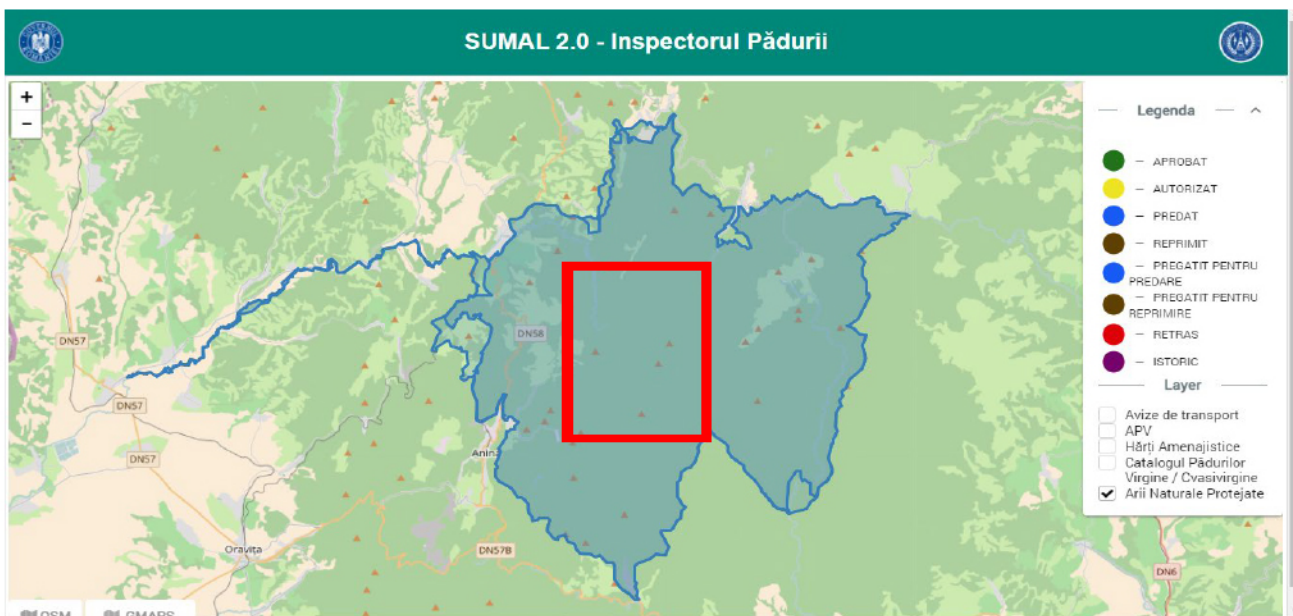

2023 - inspectorulpadurii.ro