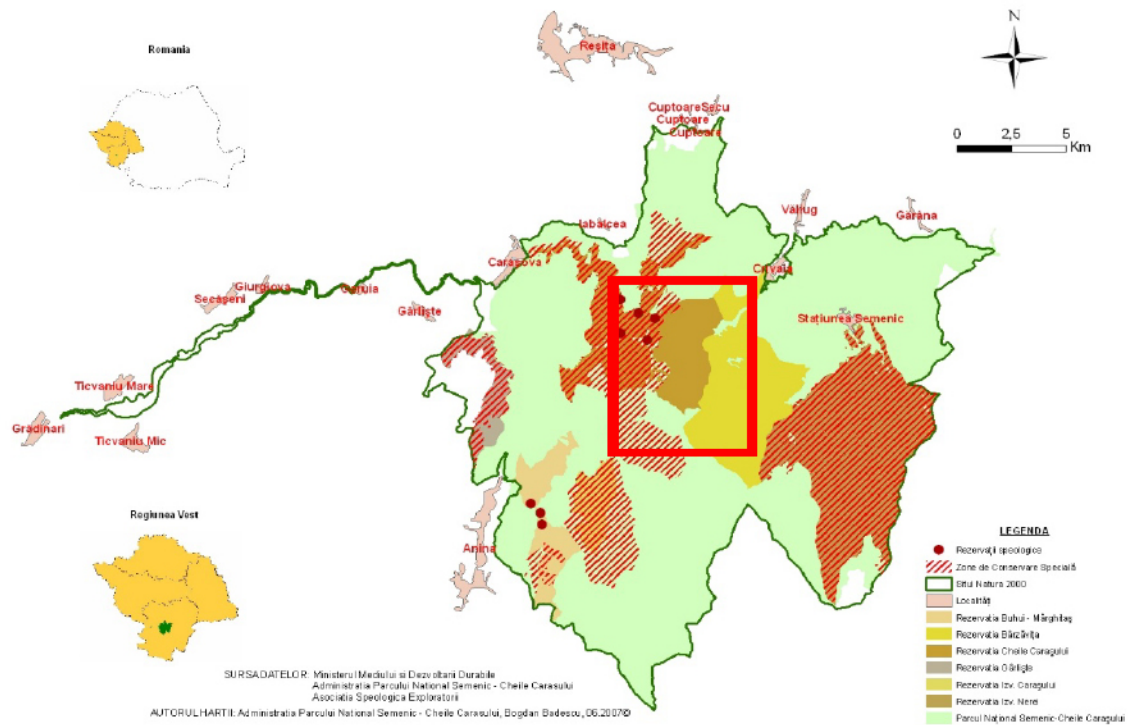

Evoluția modificării limitelor Rezervației Cheile Carașului

1992 - Studiu de fundamentare al Parcului Național Semenic – Cheile Carașului și Rezervațiile Integrale

PARCUL NAȚIONAL SEMENIC - CHEILE CARAȘULUI

Rezervații naturale

2006 - Planul de management al Parcului Național Semenic – Cheile Carașului, elaborat de RNP-Romsilva

SITUL NATURA 2000 SEMENIC - CHEILE CARASULUI, cod RO000014

HARTA 1 - Localizarea sitului N2000 si a celorlalte arii protejate

2007 - Planul de management al sitului pilot Semenic – Cheile Caraşului (Twinning Project Phare 2004/IB/EN-03)

2016 - Limita Rezervaţiei Cheile Caraşului din cadrul proiectului „Realizarea de seturi de date spaţiale în conformitate cu specificaţiile tehnice INSPIRE pentru ariile naturale protejate, inclusiv a siturilor Natura 2000, având în vedere optimizarea facilităţilor de administrare a acestora”

2017 - Agenția Europeană de Mediu

2018 - Platforma Agenției Naționale pentru Protecția Mediului

2018 - Planul de management al Parcului Național Semenii – Cheile Carasului, elaborat de RNP-Romsilva

2019 - Platforma Agenției Naționale pentru Protecția Mediului