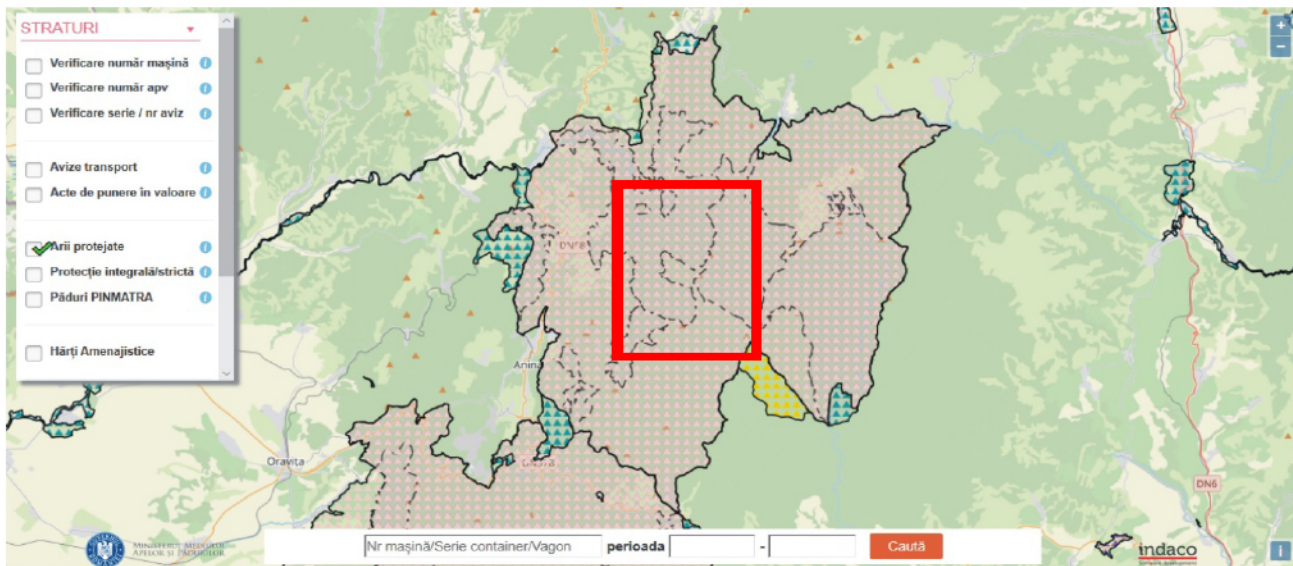

2007 - Planul de management al sitului pilot Semenic – Cheile Caraşului (Twinning Project Phare 2004/IB/EN-03)

2016 - Limita Rezervaţiei Cheile Caraşului din cadrul proiectului „Realizarea de seturi de date spaţiale în conformitate cu specificaţiile tehnice INSPIRE pentru ariile naturale protejate, inclusiv a siturilor Natura 2000, având în vedere optimizarea facilităţilor de administrare a acestora”

2017 - Agenția Europeană de Mediu

2018 - Platforma Agenției Naționale pentru Protecția Mediului

2018 - Planul de management al Parcului Național Semenii – Cheile Carasului, elaborat de RNP-Romsilva

2019 - Platforma Agenției Naționale pentru Protecția Mediului